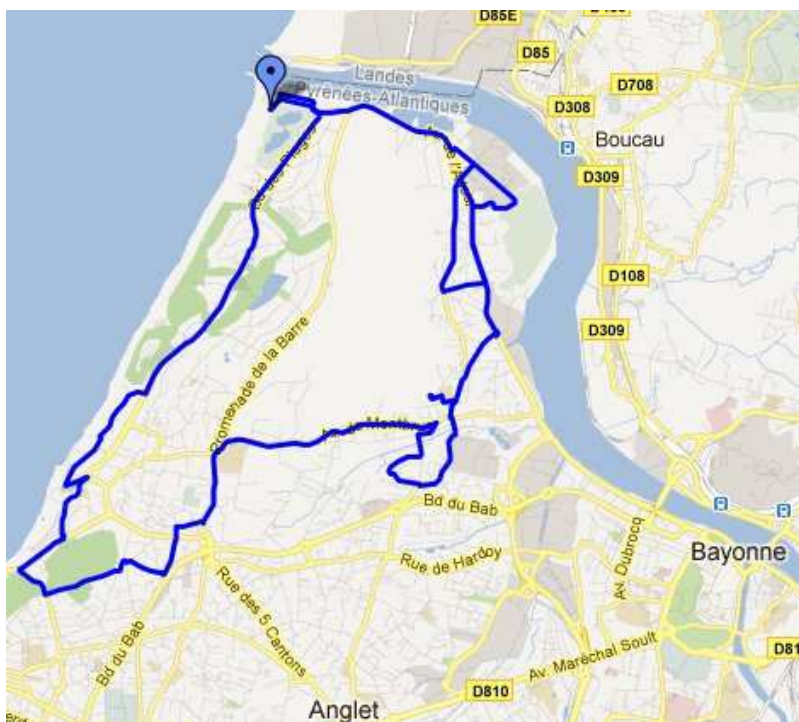

Rolleria Parcours N°08

Distance : 19.6km

Dénivelé Cumulé :150m

2ème Boucle

Skate Park de la Barre

Avenue de l'Adour
Boulevard des Plages
Avenue des Corsaires
Avenue des Goélands
Avenue des Dauphins
Avenue des Vagues
Allée Paul Priéto

Esplanade Yves Brunaud

Boulevard de la Mer
Avenue Edith Cavell
Rue de Fourvières
Rue de Hourticq
Rue de Paloumet
Rue de Tartillon
Rue des Pluvers
Rue de Saubardine
Promenade de la Barre
Avenue de Montbrun
Avenue des Pyrénées
Rue des Acacias
Rue des Cerisiers
Rue des Lilas
Rue de Hausquette
Rue Henri Reneric
Avenue des Arbousiers
Allée Raoul Follereau

Salle Pignada

Allée Raoul Follereau
Avenue des Arbousiers
Rue Henri Reneric
Avenue de l'Adour
Allée Mouesca
Promenade du Prince Impérial
Rue du Lazaret
Allée de l'Empereur
Allée de l'Eglise
Avenue de l'Adour
Rue du Lazaret
Allée Belharra
Allée Louis de Foix
Avenue de l'Adour

Skate Park de la Barre

Pause