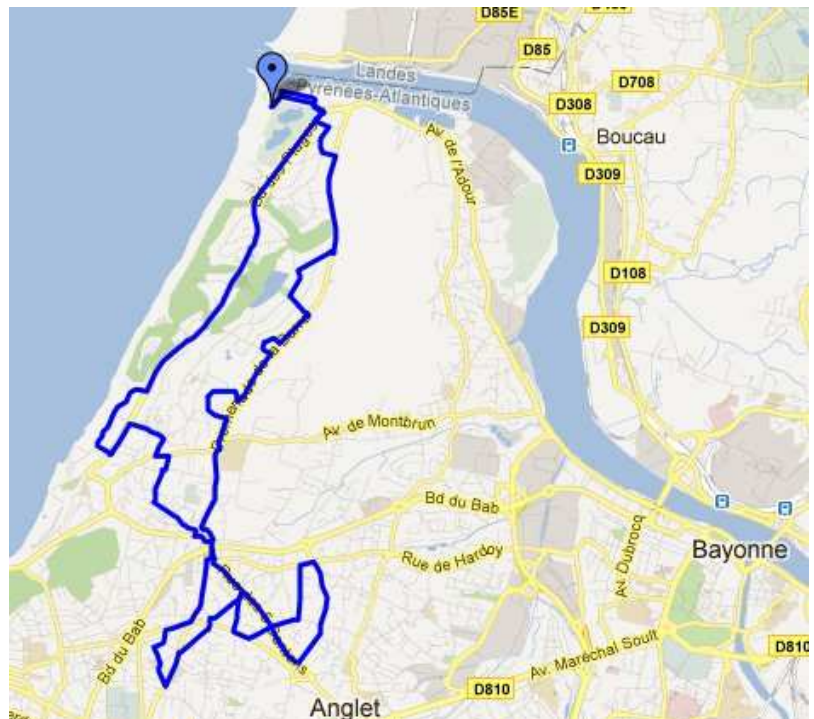

## **Rolleria Parcours N°03**

Distance : 17.6km

Dénivelé Cumulé :100m

### **Skate Park de la Barre**

Boulevard des Plages  
Avenue des Corsaires  
Avenue des Goélands  
Avenue du Rayon Vert  
Boulevard des Plages  
Allée de Fontaine Laborde  
Promenade des Sables  
Rue du Moulin Barbot  
Rue des Grives  
Rue Julien Castanier  
Piste Cyclable  
Rue Eugène Labaste  
Avenue de la Chambre d'Amour

### **Pont 5 Cantons**

Rue de Chassin  
Avenue de Larochefoucauld  
Rue du Château d'Eau  
Rue de Tarendelle  
Rue de Plantecoude  
Rue de Chassin  
Rue de Lamigotte  
Rue des Fleuristes  
Rue de Lauzin  
Rue de Megnin  
Rue de Hirigogne  
Rue des 5 Cantons  
Rue d'Arremoun  
Rue de Bahinos  
Rue du Bois Belin  
Rue de Pinane  
Rue d'Alexandre  
Rue de Lacoste  
Rue des 4 Cantons  
Rue de Hirigogne  
Rue des 5 Cantons  
Pont 5 Cantons

### **Place Cinq Cantons**

Promenade de la Barre  
Promenade des Sables  
Rue de Chisdits  
Promenade de la Barre  
Avenue de la Forêt  
Avenue des Ecureuils

Promenade de la Barre  
Avenue de Chiberta  
Avenue du Lac  
Avenue des Tennis  
Promenade de la Barre  
Avenue des Ramiers  
Avenue des Pins  
Avenue de l'Hippodrome  
Boulevard des Plages  
Avenue de l'Adour  
**Skate Park de la Barre**